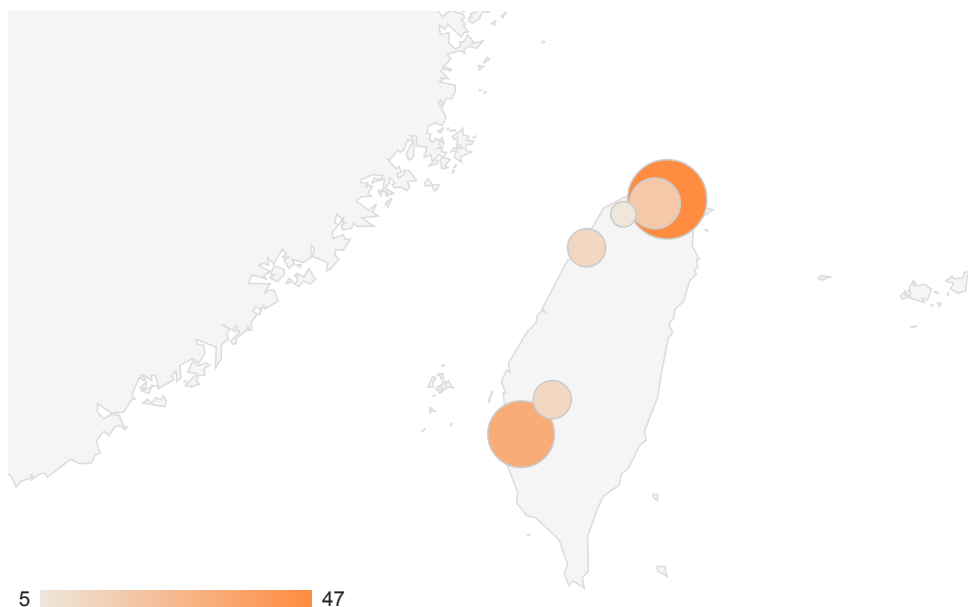

地域

すべて » 国/地域: Vietnam

訪問数の割合: 6.83%

地図表示

利用状況

訪問数 <b>160</b> 全体に対する割合: 6.83% (2,343)	訪問別ページビュー <b>6.02</b> サイトの平均: 4.79 (25.75%)	訪問時の平均滞在時間 <b>00:09:34</b> サイトの平均: 00:04:32 (110.89%)	新規訪問の割合 <b>53.12%</b> サイトの平均: 52.71% (0.79%)	直帰率 <b>33.75%</b> サイトの平均: 34.49% (-2.13%)
--	---	---	--	---

地域	訪問数	訪問別ページビュー	訪問時の平均滞在時間	新規訪問の割合	直帰率
1. (not set)	160	6.02	00:09:34	53.12%	33.75%

地域

すべて » 国/地域: Hong Kong

訪問数の割合: 5.55%

地図表示

利用状況

訪問数 <b>130</b> 全体に対する割合: 5.55% (2,343)	訪問別ページビュー <b>5.29</b> サイトの平均: 4.79 (10.46%)	訪問時の平均滞在時間 <b>00:06:04</b> サイトの平均: 00:04:32 (33.78%)	新規訪問の割合 <b>35.38%</b> サイトの平均: 52.71% (-32.87%)	直帰率 <b>28.46%</b> サイトの平均: 34.49% (-17.47%)
--	---	--	--	--

市区町村	訪問数	訪問別ページビュー	訪問時の平均滞在時間	新規訪問の割合	直帰率
1. Hong Kong	130	5.29	00:06:04	35.38%	28.46%

地域

すべて » 国/地域: Taiwan

訪問数の割合: 5.46%

地図表示

利用状況

訪問数 <b>128</b> 全体に対する割合: 5.46% (2,343)	訪問別ページビュー <b>4.24</b> サイトの平均: 4.79 (-11.46%)	訪問時の平均滞在時間 <b>00:06:44</b> サイトの平均: 00:04:32 (48.38%)	新規訪問の割合 <b>36.72%</b> サイトの平均: 52.71% (-30.34%)	直帰率 <b>32.03%</b> サイトの平均: 34.49% (-7.12%)
--	--	--	--	---

地域

すべて » 国/地域: China

訪問数の割合: 4.40%

地図表示

利用状況

訪問数 <b>103</b> 全体に対する割合: 4.40% (2,343)	訪問別ページビュー <b>4.22</b> サイトの平均: 4.79 (-11.85%)	訪問時の平均滞在時間 <b>00:03:38</b> サイトの平均: 00:04:32 (-19.86%)	新規訪問の割合 <b>44.66%</b> サイトの平均: 52.71% (-15.27%)	直帰率 <b>34.95%</b> サイトの平均: 34.49% (1.35%)
--	--	---	--	--