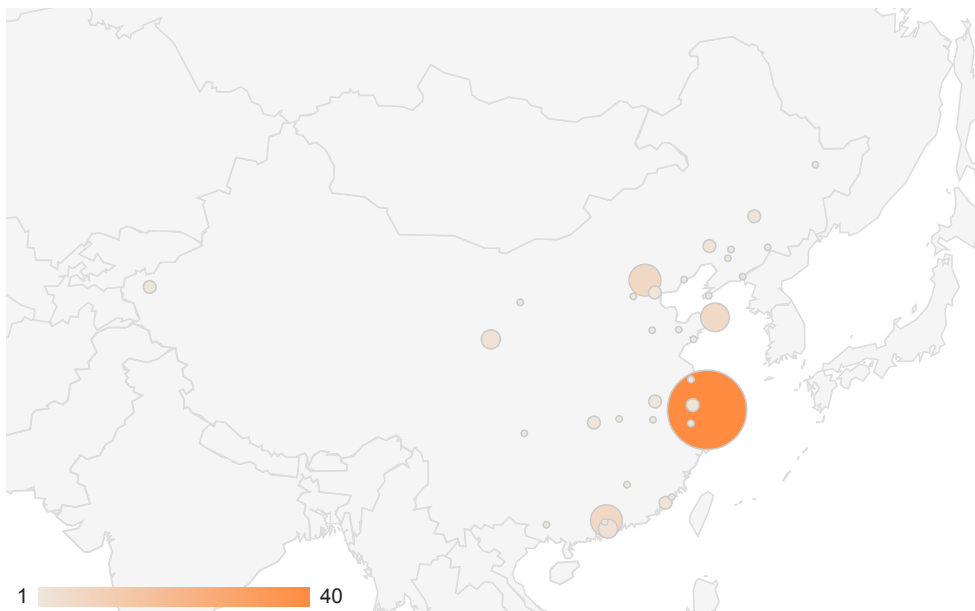

地域	訪問数	訪問別ページビュー	訪問時の平均滞在時間	新規訪問の割合	直帰率
1. (not set)	160	6.02	00:09:34	53.12%	33.75%

地域

すべて » 国/地域: Hong Kong

訪問数の割合: 5.55%

地図表示

利用状況

訪問数 <b>130</b> 全体に対する割合: 5.55% (2,343)	訪問別ページビュー <b>5.29</b> サイトの平均: 4.79 (10.46%)	訪問時の平均滞在時間 <b>00:06:04</b> サイトの平均: 00:04:32 (33.78%)	新規訪問の割合 <b>35.38%</b> サイトの平均: 52.71% (-32.87%)	直帰率 <b>28.46%</b> サイトの平均: 34.49% (-17.47%)
--	---	--	--	--

市区町村	訪問数	訪問別ページビュー	訪問時の平均滞在時間	新規訪問の割合	直帰率
1. Hong Kong	130	5.29	00:06:04	35.38%	28.46%

地域

すべて » 国/地域: Taiwan

訪問数の割合: 5.46%

地図表示

利用状況

訪問数 <b>128</b> 全体に対する割合: 5.46% (2,343)	訪問別ページビュー <b>4.24</b> サイトの平均: 4.79 (-11.46%)	訪問時の平均滞在時間 <b>00:06:44</b> サイトの平均: 00:04:32 (48.38%)	新規訪問の割合 <b>36.72%</b> サイトの平均: 52.71% (-30.34%)	直帰率 <b>32.03%</b> サイトの平均: 34.49% (-7.12%)
--	--	--	--	---

市区町村	訪問数	訪問別ページビュー	訪問時の平均滞在時間	新規訪問の割合	直帰率
1. Nei-Hu	47	5.09	00:08:28	34.04%	25.53%
2. Tai-Nan	32	3.44	00:03:29	34.38%	37.50%
3. San-Ch'Ung	19	3.79	00:05:05	52.63%	42.11%
4. Chiayi	12	3.67	00:15:18	25.00%	25.00%
5. Chu-Nan	12	4.08	00:03:45	41.67%	25.00%
6. Chungli	5	5.60	00:05:27	20.00%	40.00%
7. (not set)	1	1.00	00:00:00	100.00%	100.00%

地域

すべて » 国/地域: China

訪問数の割合: 4.40%

地図表示

利用状況

訪問数 <b>103</b> 全体に対する割合: 4.40% (2,343)	訪問別ページビュー <b>4.22</b> サイトの平均: 4.79 (-11.85%)	訪問時の平均滞在時間 <b>00:03:38</b> サイトの平均: 00:04:32 (-19.86%)	新規訪問の割合 <b>44.66%</b> サイトの平均: 52.71% (-15.27%)	直帰率 <b>34.95%</b> サイトの平均: 34.49% (1.35%)
--	--	---	--	--