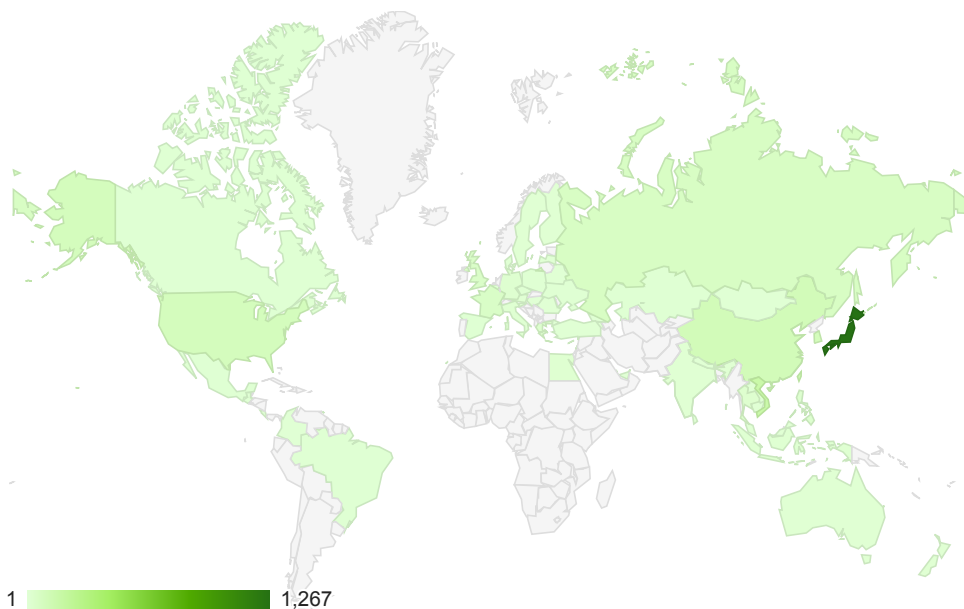

地域

訪問数の割合: 100.00%

地図表示

利用状況

訪問数 <b>2,343</b> 全体に対する割合: 100.00% (2,343)	訪問別ページビュー <b>4.79</b> サイトの平均: 4.79 (0.00%)	訪問時の平均滞在時間 <b>00:04:32</b> サイトの平均: 00:04:32 (0.00%)	新規訪問の割合 <b>52.71%</b> サイトの平均: 52.71% (0.00%)	直帰率 <b>34.49%</b> サイトの平均: 34.49% (0.00%)
--	--	---	--	--

国/地域	訪問数	訪問別ページビュー	訪問時の平均滞在時間	新規訪問の割合	直帰率
1. Japan	1,267	4.97	00:04:14	52.80%	35.12%
2. Vietnam	160	6.02	00:09:34	53.12%	33.75%
3. Hong Kong	130	5.29	00:06:04	35.38%	28.46%
4. Taiwan	128	4.24	00:06:44	36.72%	32.03%
5. China	103	4.22	00:03:38	44.66%	34.95%
6. South Korea	90	5.21	00:02:16	62.22%	27.78%
7. United States	87	3.68	00:02:22	58.62%	35.63%
8. Russia	60	2.28	00:02:33	60.00%	56.67%
9. France	48	4.65	00:04:53	20.83%	14.58%
10. United Kingdom	45	5.67	00:05:47	48.89%	33.33%
11. Greece	23	7.35	00:06:17	47.83%	39.13%
12. Philippines	21	2.57	00:01:28	100.00%	52.38%
13. (not set)	19	2.26	00:00:51	84.21%	47.37%
14. Thailand	18	4.56	00:02:53	66.67%	38.89%
15. Germany	17	6.12	00:04:20	58.82%	52.94%
16. Egypt	11	5.82	00:07:25	45.45%	36.36%
17. Indonesia	10	2.40	00:02:16	100.00%	30.00%
18. Italy	7	5.43	00:06:07	100.00%	14.29%
19. Canada	6	4.33	00:02:14	83.33%	0.00%
20. Kazakhstan	6	3.83	00:01:56	66.67%	33.33%

地域

すべて » 国/地域: Japan

訪問数の割合: 54.08%

地図表示

利用状況

訪問数

**1,267**

全体に対する割合: 54.08% (2,343)

地域

すべて » 国/地域: Vietnam

訪問数の割合: 6.83%

地図表示

利用状況

訪問数 <b>160</b> 全体に対する割合: 6.83% (2,343)	訪問別ページビュー <b>6.02</b> サイトの平均: 4.79 (25.75%)	訪問時の平均滞在時間 <b>00:09:34</b> サイトの平均: 00:04:32 (110.89%)	新規訪問の割合 <b>53.12%</b> サイトの平均: 52.71% (0.79%)	直帰率 <b>33.75%</b> サイトの平均: 34.49% (-2.13%)
--	---	---	--	---