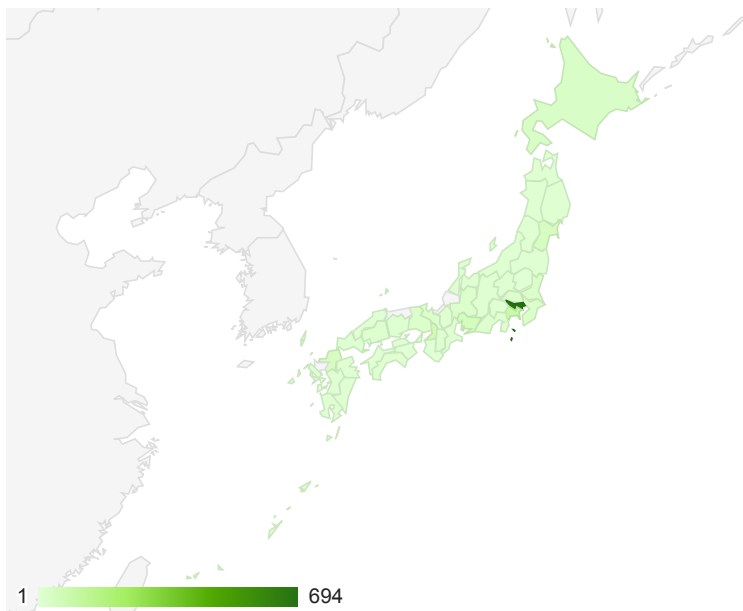

地域

訪問数の割合: 100.00%

地図表示

利用状況

訪問数 <b>2,343</b> 全体に対する割合: 100.00% (2,343)	訪問別ページビュー <b>4.79</b> サイトの平均: 4.79 (0.00%)	訪問時の平均滞在時間 <b>00:04:32</b> サイトの平均: 00:04:32 (0.00%)	新規訪問の割合 <b>52.71%</b> サイトの平均: 52.71% (0.00%)	直帰率 <b>34.49%</b> サイトの平均: 34.49% (0.00%)
--	--	---	--	--

21.	Mexico	6	4.67	00:02:02	83.33%	16.67%
22.	Ukraine	6	1.67	00:02:46	66.67%	66.67%
23.	Brazil	5	3.20	00:01:50	100.00%	20.00%
24.	Czech Republic	5	2.60	00:01:19	60.00%	20.00%
25.	Spain	5	1.40	00:00:11	60.00%	80.00%
26.	Poland	5	1.40	00:00:26	40.00%	60.00%
27.	Austria	4	1.00	00:00:00	100.00%	100.00%
28.	India	4	2.75	00:08:19	100.00%	25.00%
29.	New Zealand	4	3.75	00:01:20	75.00%	0.00%
30.	Singapore	4	3.25	00:01:06	75.00%	25.00%
31.	Australia	3	8.00	00:02:21	100.00%	0.00%
32.	Finland	3	8.33	00:04:20	100.00%	0.00%
33.	Sweden	3	1.00	00:00:00	100.00%	100.00%
34.	Georgia	2	3.00	00:00:47	50.00%	0.00%
35.	Hungary	2	2.00	00:00:19	100.00%	0.00%
36.	Mongolia	2	3.00	00:02:55	100.00%	0.00%
37.	Malaysia	2	4.00	00:02:09	100.00%	0.00%
38.	Romania	2	2.00	00:02:38	100.00%	50.00%
39.	Slovenia	2	2.50	00:00:42	100.00%	50.00%
40.	United Arab Emirates	1	2.00	00:01:03	100.00%	0.00%
41.	Armenia	1	2.00	00:00:10	100.00%	0.00%
42.	Belgium	1	4.00	00:01:06	100.00%	0.00%
43.	Belarus	1	1.00	00:00:00	100.00%	100.00%
44.	Colombia	1	3.00	00:01:31	100.00%	0.00%
45.	Costa Rica	1	4.00	00:01:21	100.00%	0.00%
46.	Cyprus	1	8.00	00:23:21	100.00%	0.00%
47.	Denmark	1	1.00	00:00:00	100.00%	100.00%
48.	Guatemala	1	1.00	00:00:00	100.00%	100.00%
49.	Cambodia	1	14.00	00:03:19	100.00%	0.00%
50.	Laos	1	2.00	00:01:13	100.00%	0.00%
51.	Lebanon	1	2.00	00:00:54	100.00%	0.00%
52.	Sri Lanka	1	2.00	00:00:44	100.00%	0.00%
53.	Latvia	1	2.00	00:01:30	100.00%	0.00%
54.	Nepal	1	2.00	00:04:33	100.00%	0.00%
55.	Qatar	1	2.00	00:00:13	0.00%	0.00%
56.	Turkey	1	2.00	00:00:32	100.00%	0.00%
57.	Trinidad and Tobago	1	4.00	00:01:33	100.00%	0.00%

地域

すべて » 国/地域: Japan

訪問数の割合: 54.08%

地図表示

利用状況

訪問数

**1,267**

全体に対する割合: 54.08% (2,343)