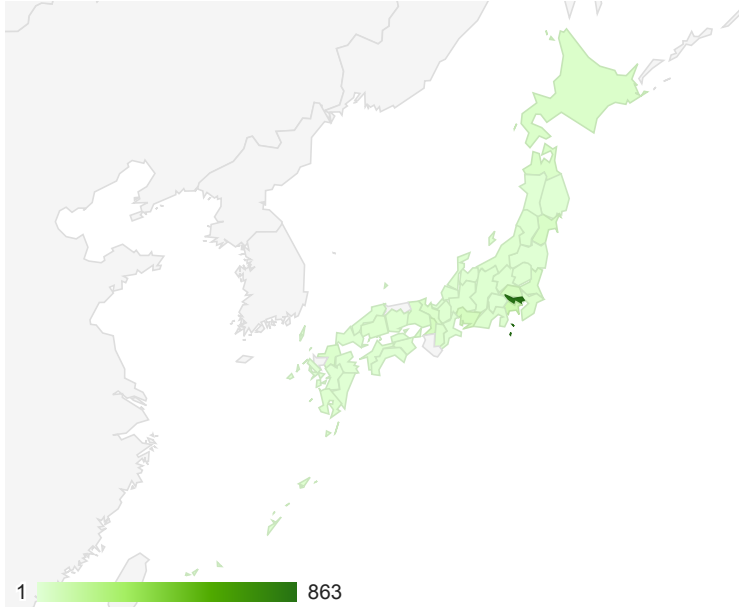

地域

訪問数の割合: 100.00%

地図表示

利用状況

訪問数 2,753 全体に対する割合: 100.00% (2,753)	訪問別ページビュー 6.32 サイトの平均: 6.32 (0.00%)	訪問時の平均滞在時間 00:07:51 サイトの平均: 00:07:51 (0.00%)	新規訪問の割合 48.71% サイトの平均: 48.71% (0.00%)	直帰率 30.51% サイトの平均: 30.51% (0.00%)
--	--	---	--	--

21.	Poland	10	6.90	00:04:14	70.00%	20.00%
22.	Mexico	9	14.67	00:16:59	55.56%	0.00%
23.	Philippines	9	9.33	00:04:41	44.44%	22.22%
24.	Canada	6	1.83	00:00:15	66.67%	50.00%
25.	India	6	6.33	00:03:46	83.33%	50.00%
26.	Saudi Arabia	6	2.50	00:02:48	33.33%	66.67%
27.	Singapore	5	4.80	00:05:02	80.00%	0.00%
28.	Egypt	4	3.50	00:06:07	50.00%	25.00%
29.	Mongolia	4	3.25	00:01:56	75.00%	50.00%
30.	Finland	3	6.33	00:03:33	66.67%	33.33%
31.	Ireland	3	2.33	00:00:58	66.67%	33.33%
32.	Kyrgyzstan	3	1.00	00:00:00	66.67%	100.00%
33.	Malaysia	3	2.33	00:03:54	33.33%	33.33%
34.	Ukraine	3	4.00	00:03:44	33.33%	0.00%
35.	Austria	2	1.00	00:00:00	100.00%	100.00%
36.	Belgium	2	4.00	00:05:50	50.00%	50.00%
37.	Switzerland	2	12.00	00:08:57	50.00%	0.00%
38.	Georgia	2	4.00	00:07:19	50.00%	0.00%
39.	Hungary	2	4.00	00:01:41	50.00%	0.00%
40.	Peru	2	2.00	00:02:35	50.00%	0.00%
41.	Turkey	2	1.50	00:00:20	100.00%	50.00%
42.	Uruguay	2	6.50	00:03:23	100.00%	50.00%
43.	Bulgaria	1	1.00	00:00:00	100.00%	100.00%
44.	Chile	1	1.00	00:00:00	100.00%	100.00%
45.	Costa Rica	1	23.00	00:15:48	100.00%	0.00%
46.	Kazakhstan	1	20.00	00:09:13	100.00%	0.00%
47.	Morocco	1	2.00	00:00:15	100.00%	0.00%
48.	Netherlands	1	13.00	00:33:31	0.00%	0.00%
49.	Pakistan	1	1.00	00:00:00	100.00%	100.00%
50.	Paraguay	1	4.00	00:00:34	100.00%	0.00%
51.	Romania	1	5.00	00:08:02	100.00%	0.00%
52.	Sweden	1	1.00	00:00:00	100.00%	100.00%
53.	Venezuela	1	2.00	00:01:53	100.00%	0.00%

地域

すべて » 国/地域: Japan

訪問数の割合: 52.63%

地図表示

利用状況

訪問数

1,449

全体に対する割合: 52.63% (2,753)