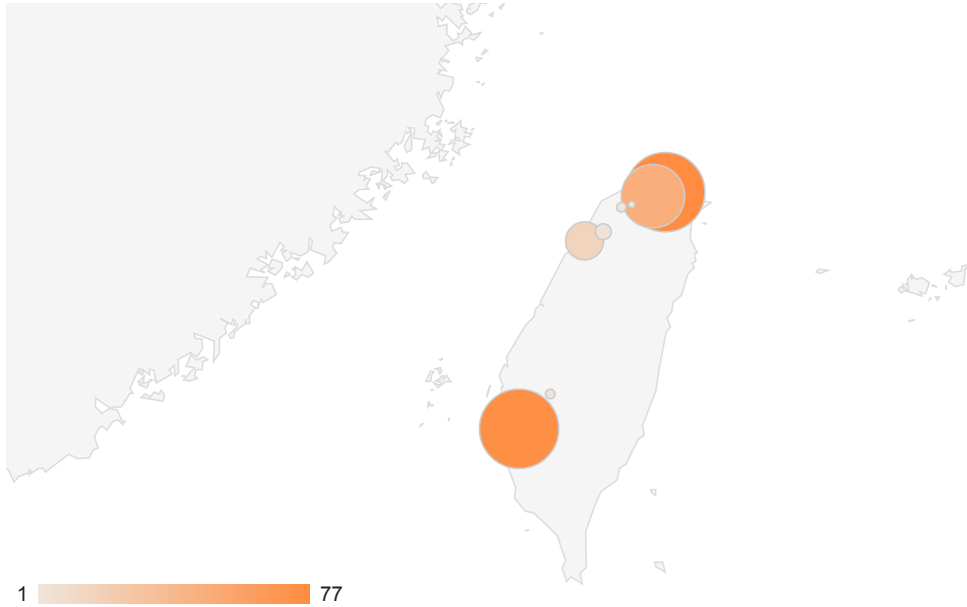

地域

すべて » 国/地域: China

訪問数の割合: 8.68%

地図表示

利用状況

訪問数

239

全体に対する割合: 8.68% (2,753)

21.	Qingdao	2	2.50	00:00:44	100.00%	50.00%
22.	Weifang	2	5.00	00:02:59	100.00%	50.00%
23.	Zhuhai	2	2.00	00:01:06	100.00%	50.00%
24.	Kaxgar	2	4.00	00:02:31	50.00%	0.00%
25.	Yanbian	2	1.50	00:00:14	50.00%	50.00%
26.	Yibin	2	8.00	00:40:26	0.00%	0.00%
27.	Anshan	1	8.00	00:05:26	100.00%	0.00%
28.	Dalian	1	4.00	00:10:09	100.00%	0.00%
29.	Shenyang	1	1.00	00:00:00	100.00%	100.00%
30.	Changzhou	1	9.00	00:49:59	0.00%	0.00%
31.	Nanjing	1	1.00	00:00:00	100.00%	100.00%
32.	Yangzhou	1	11.00	00:03:27	100.00%	0.00%
33.	Hangzhou	1	1.00	00:00:00	0.00%	100.00%
34.	Wuhu	1	20.00	00:10:23	100.00%	0.00%
35.	Fuzhou	1	1.00	00:00:00	0.00%	100.00%
36.	Dezhou	1	6.00	00:05:35	100.00%	0.00%
37.	Jinan	1	13.00	00:32:50	100.00%	0.00%
38.	Rizhao	1	1.00	00:00:00	100.00%	100.00%
39.	Luoyang	1	1.00	00:00:00	100.00%	100.00%
40.	Xinyang	1	2.00	00:00:16	100.00%	0.00%
41.	Dongguan	1	1.00	00:00:00	0.00%	100.00%
42.	Chengdu	1	1.00	00:00:00	100.00%	100.00%
43.	Tai'an	1	2.00	00:00:44	100.00%	0.00%
44.	Xiangxi	1	2.00	00:00:22	0.00%	0.00%
45.	Yongzhou	1	1.00	00:00:00	0.00%	100.00%

地域

すべて » 国/地域: Taiwan

訪問数の割合: 8.17%

地図表示

利用状況

訪問数 225 全体に対する割合: 8.17% (2,753)	訪問別ページビュー 6.05 サイトの平均: 6.32 (-4.31%)	訪問時の平均滞在時間 00:08:08 サイトの平均: 00:07:51 (3.54%)	新規訪問の割合 36.44% サイトの平均: 48.71% (-25.18%)	直帰率 28.00% サイトの平均: 30.51% (-8.23%)
--	---	---	--	---

地域

すべて » 国/地域: South Korea

訪問数の割合: 5.81%

地図表示

利用状況

訪問数 160 全体に対する割合: 5.81% (2,753)	訪問別ページビュー 9.80 サイトの平均: 6.32 (55.04%)	訪問時の平均滞在時間 00:22:33 サイトの平均: 00:07:51 (187.43%)	新規訪問の割合 25.62% サイトの平均: 48.71% (-47.39%)	直帰率 20.62% サイトの平均: 30.51% (-32.40%)
--	---	---	--	--