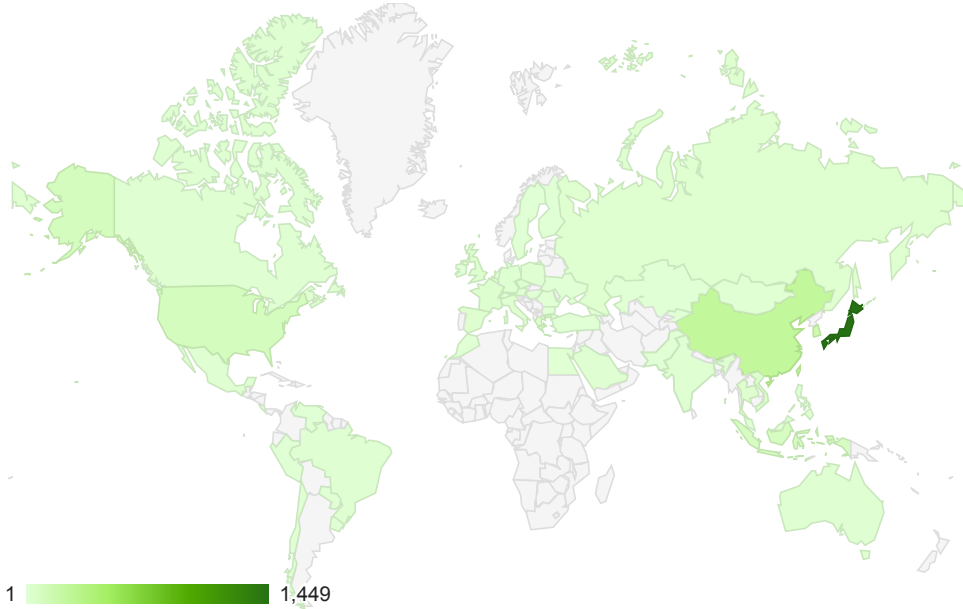

地域

訪問数の割合: 100.00%

地図表示

利用状況

訪問数 2,753 全体に対する割合: 100.00% (2,753)	訪問別ページビュー 6.32 サイトの平均: 6.32 (0.00%)	訪問時の平均滞在時間 00:07:51 サイトの平均: 00:07:51 (0.00%)	新規訪問の割合 48.71% サイトの平均: 48.71% (0.00%)	直帰率 30.51% サイトの平均: 30.51% (0.00%)
--	--	---	--	--

国/地域	訪問数	訪問別ページビュー	訪問時の平均滞在時間	新規訪問の割合	直帰率
1. Japan	1,449	6.23	00:06:45	50.93%	29.26%
2. China	239	7.59	00:07:55	48.54%	45.19%
3. Taiwan	225	6.05	00:08:08	36.44%	28.00%
4. South Korea	160	9.80	00:22:33	25.62%	20.62%
5. Hong Kong	111	5.55	00:07:04	35.14%	25.23%
6. United States	90	4.71	00:09:18	40.00%	37.78%
7. Indonesia	82	3.71	00:03:18	91.46%	25.61%
8. Greece	49	7.59	00:08:33	59.18%	32.65%
9. Vietnam	35	5.49	00:05:53	54.29%	17.14%
10. (not set)	32	3.66	00:04:15	84.38%	56.25%
11. Czech Republic	30	6.23	00:11:26	3.33%	30.00%
12. United Kingdom	28	1.93	00:02:05	35.71%	71.43%
13. France	25	6.52	00:09:05	32.00%	12.00%
14. Thailand	21	7.19	00:06:28	52.38%	9.52%
15. Spain	18	10.11	00:17:16	77.78%	16.67%
16. Germany	14	4.64	00:04:07	57.14%	21.43%
17. Italy	12	6.25	00:04:06	75.00%	41.67%
18. Russia	12	4.08	00:01:38	66.67%	25.00%
19. Australia	10	6.20	00:10:30	60.00%	40.00%
20. Brazil	10	2.30	00:03:30	80.00%	50.00%

地域

すべて » 国/地域: Japan

訪問数の割合: 52.63%

地図表示

利用状況

訪問数

1,449

全体に対する割合: 52.63% (2,753)

地域

すべて » 国/地域: Hong Kong

訪問数の割合: 4.03%

地図表示

利用状況

訪問数 111 全体に対する割合: 4.03% (2,753)	訪問別ページビュー 5.55 サイトの平均: 6.32 (-12.21%)	訪問時の平均滞在時間 00:07:04 サイトの平均: 00:07:51 (-9.92%)	新規訪問の割合 35.14% サイトの平均: 48.71% (-27.87%)	直帰率 25.23% サイトの平均: 30.51% (-17.33%)
--	--	--	--	--